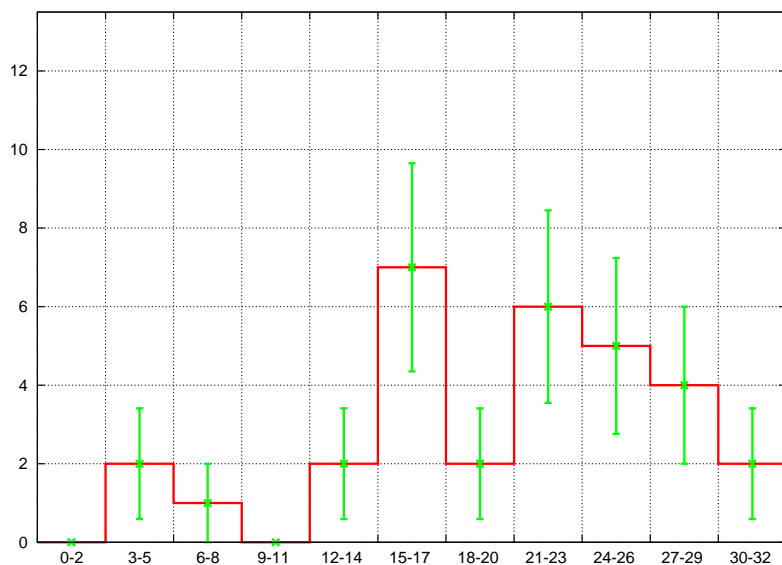

N	Matricola	P	Esercizi				Quesiti				Globale Media	
			1	2	3	Media	1	2	3	4		Media
42	0000661005	RT										
43	0000662230		3	0	3	31.0	2	3	3	1	23.8	27
44	0000663758		3	3	3	32.0	3	1	2.5	0	20.0	26
45	0000665374		3	3	3	32.0	3	1	0	0	10.3	21
46	0000665814		3	3	0	20.7	3	2.5	1	1	23.2	22
47	0000666485	RT										
48	0000671553	RT										
49	0900041901		0	3	0	10.3	2.5	2	3	0	23.2	17
50	0900045263	RT										
51	0900048153		3	3	0	20.7	3	1	0	0	10.3	16

Studenti iscritti	51
Compiti consegnati	31
Voto minimo	3
Voto massimo	32
Voto medio	20.1
Voto mediano	21.0
90-esimo percentile	29.0
95-esimo percentile	30.8
Sufficienti (≥ 18)	19
% Sufficienti (≥ 18)	61.3