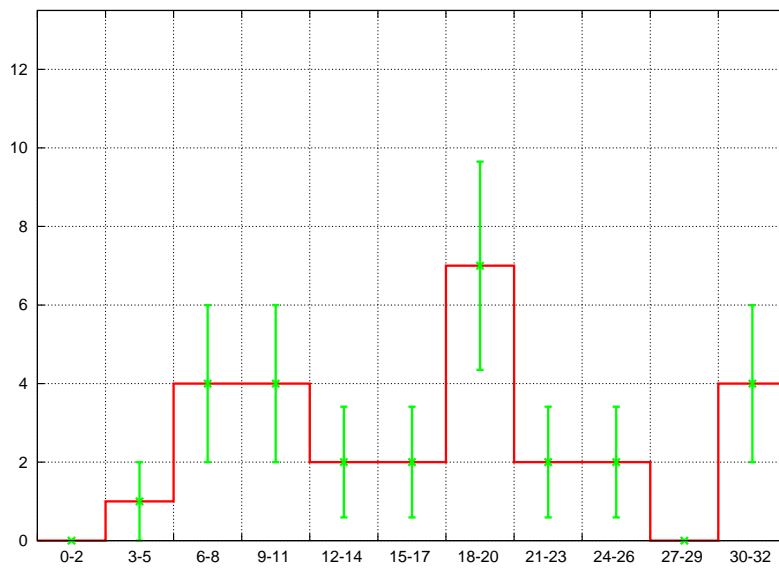

Valutazione dei compiti.

N	Matricola	P	Esercizi				Quesiti					Globale Media
			1	2	3	Media	1	2	3	4	Media	
1	0000309628		3	0	0	10.3	2	2	3	1	27.1	19
2	0000355503		3	0	0	10.3	3	3	3	0	27.1	19
3	0000449477		3	3	0	20.7	0	3	0	1	12.9	17
4	0000464635		1.5	0	0	5.2	1.5	2	2	0	15.6	10
5	0000474297	RT										
6	0000489667	RT										
7	0000492959	RT										
8	0000558838	RT										
9	0000585955		0	3	3	31.0	3	0	3	0.2	16.5	24
10	0000587143		0	0	0	0.0	0.2	0.1	0.5	2	13.1	7
11	0000588116		3	0	1.5	20.7	3	1.5	3	3	32.0	26
12	0000590118		3	0	3	31.0	2.5	0	0	0	6.5	19
13	0000604538	RT										
14	0000629443	RT										
15	0000629783	RT										
16	0000631731	RT										
17	0000632516		3	0	0	10.3	1	1	0	0	5.2	8
18	0000635124		0	0	0	0.0	3	3	3	3	32.0	16
19	0000641853		3	0	0	10.3	3	1	0	0	10.3	10
20	0000654055	RT										
21	0000654082	RT										
22	0000654681		3	3	0	20.7	3	2	3	0	20.7	21
23	0000655866	RT										
24	0000657657		3	0	0	10.3	0.5	1	2	0	11.6	11
25	0000657733		3	3	0	31.0	3	3	3	3	32.0	32
26	0000657757		3	0	1	17.2	3	3	1.5	0	21.3	19
27	0000658197		3	0	3	31.0	2.5	3	0	3	29.7	30
28	0000658759		3	3	3	32.0	3	3	3	1.5	32.0	32
29	0000659167		3	0	0	10.3	0	1	0	0	2.6	7
30	0000659195		1.5	1	3	20.7	2.5	2	3	0	19.4	20
31	0000660645		1.5	3	0	15.5	3	3	3	0.5	27.5	22
32	0000661041		3	0	0	10.3	3	0	3	0.5	18.1	14
33	0000662991		3	2.3	0	22.2	2	3	0	0	12.9	18
34	0000663937		3	3	3	32.0	3	3	3	1	28.4	30
35	0000665449		3	3	0	20.7	3	2	1	0	16.8	19
36	0000666445		3	0	0	10.3	3	1	0.5	0	12.7	12
37	0000666671		0	0	0	0.0	0.5	0	1	0	5.2	3
38	0000669010		3	1	0	13.8	0	0	0.5	0	1.9	8
39	0900047613		3	0	0	10.3	3	1	0	0	10.3	10

Studenti iscritti	39
Compiti consegnati	28
Voto minimo	3
Voto massimo	32
Voto medio	17.2
Voto mediano	18.5
90-esimo percentile	30.2
95-esimo percentile	32.0
Sufficienti (≥ 18)	15
% Sufficienti (≥ 18)	53.6