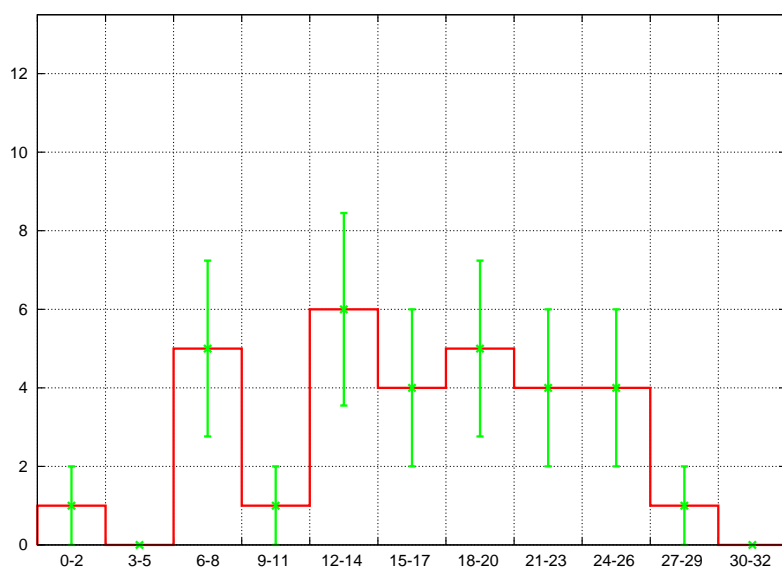

N	Matricola	P	Esercizi				Quesiti					Globale Media
			1	2	3	Media	1	2	3	4	Media	
42	0000661041	RT										
43	0000661785		0	3	3	31.0	3	0	3	0.5	18.1	25
44	0000662668		3	3	3	32.0	3	0.5	0	0.5	11.6	22
45	0000665715		0	0	0	0.0	0	3	3	0	15.5	8
46	0000666445	RT										
47	0000666485		1.5	0	0	5.2	3	1.5	0	0	11.6	8
48	0000666671		3	1	0	13.8	0.1	0	0	0	0.3	7
49	0000669010		3	1	0	13.8	3	0	2.5	0	14.4	14
50	0000670267	RT										
51	0000671331		0	0	1	6.9	3	3	3	2	32.0	19
52	0000671553	RT										
53	0000672018	RT										
54	0000672844	RT										
55	0900032156	RT										
56	0900047613		3	3	2.5	32.0	3	0	0.5	0.5	12.3	22
57	0900050944		3	0	0	10.3	2.5	3	3	3	32.0	21

Studenti iscritti	57
Compiti consegnati	31
Voto minimo	2
Voto massimo	27
Voto medio	16.1
Voto mediano	17.0
90-esimo percentile	25.0
95-esimo percentile	25.8
Sufficienti (≥ 18)	14
% Sufficienti (≥ 18)	45.2