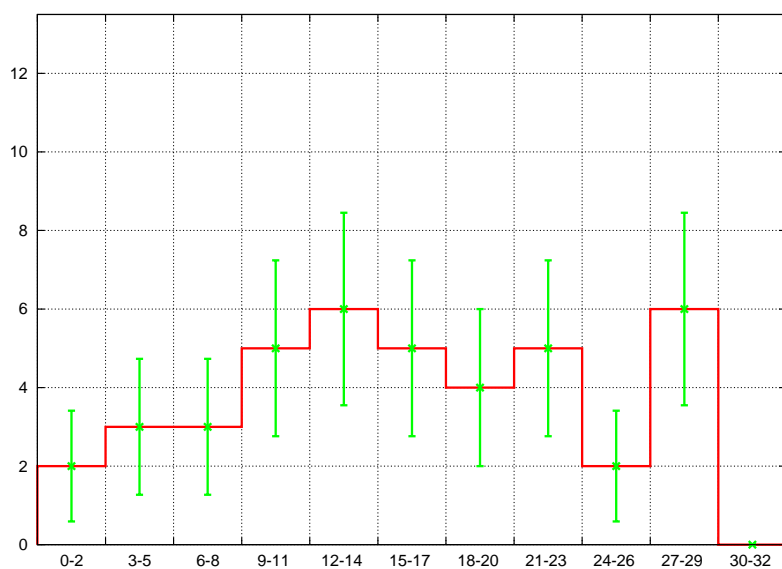

N	Matricola	P	Esercizi				Quesiti				Globale Media	
			1	2	3	Media	1	2	3	4		Media
42	0000665779	RT										
43	0000665916		3	3	3	31.0	3	0	3	2	24.6	28
44	0000665919	RT										
45	0000669483		0	0	3	20.7	2	0	0	0	5.2	13
46	0000669770		3	1	0	13.8	1.5	2	0	1	13.6	14
47	0000670577		1.5	3	0	15.5	1	3	0	0	10.3	13
48	0000670797		3	1	3	24.1	2	2	2	0	15.5	20
49	0000670881		0	0	0.3	2.1	3	0	0	0	7.8	5
50	0000672201	RT										

Studenti iscritti	50
Compiti consegnati	41
Voto minimo	0
Voto massimo	28
Voto medio	15.7
Voto mediano	15.0
90-esimo percentile	27.8
95-esimo percentile	28.0
Sufficienti (≥ 18)	17
% Sufficienti (≥ 18)	41.5