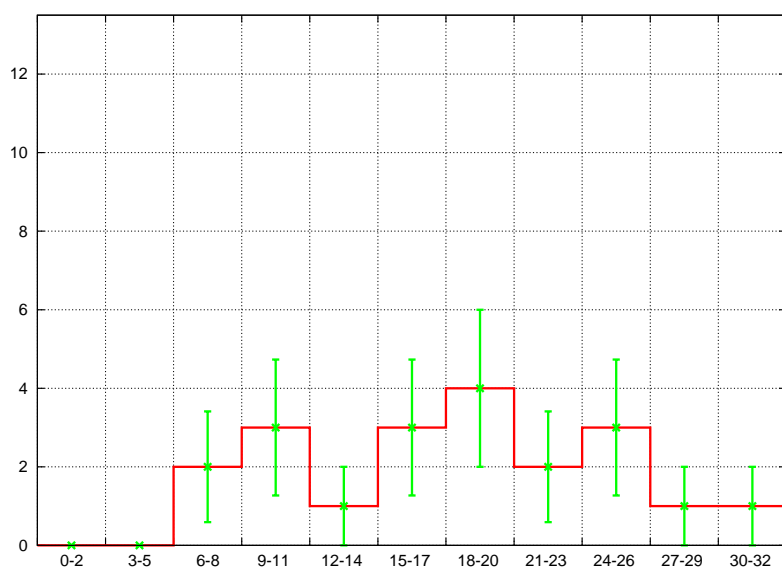

Valutazione dei compiti.

N	Matricola	P	Esercizi				Quesiti				Globale Media	
			1	2	3	Media	1	2	3	4		Media
1	0000257185	RT										
2	0000312535		0	0	0	0.0	3	1	0	0	11.4	6
3	0000314117	RT										
4	0000358028		3	3	0	20.7	0	2	0	3	16.3	19
5	0000448822		3	3	3	31.0	3	3	0.5	2	23.9	27
6	0000451464	RT										
7	0000472325		1.5	0	0	5.2	1	3	1	0	14.2	10
8	0000475757		3	3	3	32.0	0	2	3	0	19.4	26
9	0000482975		1	2	3	31.0	1	3	3	3	32.0	32
10	0000628106		3	3	0	20.7	3	0	1	0	11.6	16
11	0000629752	RT										
12	0000635545		1.5	3	1.5	25.4	1	3	0	0	10.3	18
13	0000659753		3	0	0	10.3	1	0	1	0	6.5	8
14	0000660392		3	3	3	31.0	3	3	0	0	15.5	23
15	0000661298		3	3	3	31.0	3	3	0	0	15.5	23
16	0000661388		3	3	3	32.0	3	3	0	0	15.5	24
17	0000662861		0	3	1.5	15.5	0	2	0	0	6.2	11
18	0000663315		3	2	0	17.2	0	0	0	0	0.0	9
19	0000665364		3	0	0	10.3	3	3	3	0	23.2	17
20	0000665779		3	3	3	31.0	0	0	2.5	0	7.8	19
21	0000669483		3	2	0	17.2	3	3	0	0	15.5	16
22	0000670577		0	1	0	3.4	1	3	3	0	19.5	12
23	0000670881		3	3	3	32.0	3	3	0.5	0	17.4	25
24	0000672201		3	3	3	31.0	2	0	0	0	5.2	18